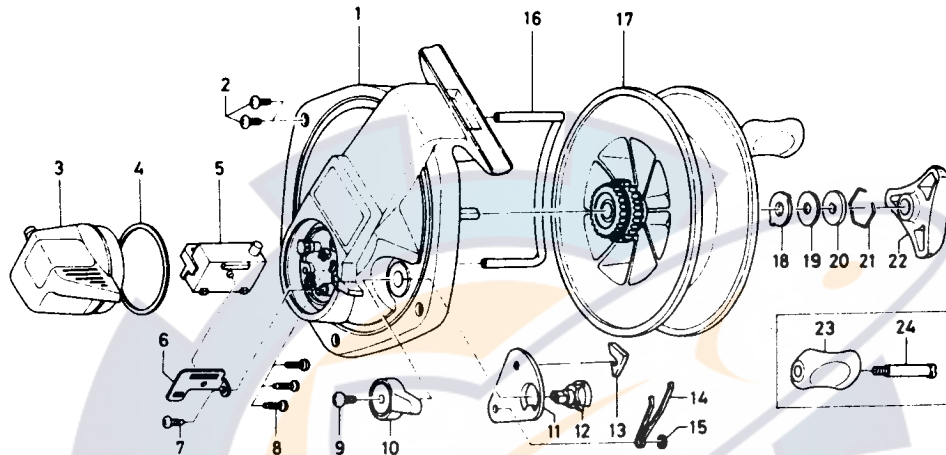

SINGLE ACTION REEL **DC375**

Key No. 17 - 21, 23, 24  
E22-2501 Spool assembly

Key No.	Parts No.	Parts Name
1	E22-1601	Body
2	351-1803	Line guard screw
3	E21-2402	Depth counter cover
4	E21-1201	Depth counter ring
5	E23-2002	Depth counter
6	E22-6401	Depth counter plate
7	B93-3001	Depth counter plate screw
8	E13-0501	Depth counter screw
9	352-9502	Click lever screw
10	541-0601	Click lever
11	780-5802	Click plate assembly
12	461-0701	Click cam
13	040-1313	Click pawl
14	151-3402	Click spring
15	320-1402	Click spring retainer
16	B99-7901	Line guard
17	E22-2601	Spool assembly
18	375-5302	Eared washer
19	371-2731	Drag washer A
20	372-0801	Key washer
21	170-4001	Drag washer retainer
22	E24-9501	Drag knob
23	100-8301	Handle knob
24	B16-5502	Handle screw